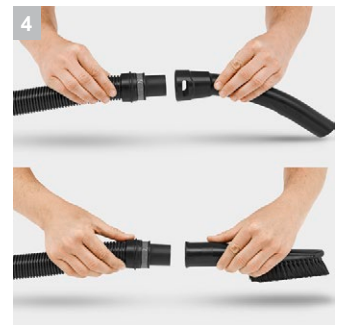

WD 3

Сверхмощный и энергоэффективный хозяйственный пылесос WD 3 в комплекте с 17-литровым пластиковым контейнером, патронным фильтром, а также новыми аксессуарами.

1 Специальный патронный фильтр

- Возможно убирать влажный и сухой мусор без замены фильтра.

2 Инновационная насадка для пола и всасывающий шланг

- Для уборки влажного или сухого мусора, мелкого или крупного.
- Для максимального удобства и комфорта при работе

3 Инновационная насадка для пола и всасывающий шланг

- Для уборки влажного или сухого мусора, мелкого или крупного.
- Для максимального удобства и комфорта при работе

4 Съёмная ручка

- Возможность присоединения насадок к всасывающему шлангу.
- Для легкой уборки даже в самых узких местах

Комплектация

Всасывающий шланг	м / мм	2 / 35	Хранение принадлежностей	■
Съемная ручка		■	Крюк для кабеля	■
Всасывающие трубки	шт. / м / мм	2 × 0,5 / 35 / Пластмасса		
Насадка для влажной и сухой уборки		Clips		
Патронный фильтр		Standard		
Бумажный фильтр-пакет	шт.	1		
Щелевая насадка		■		
Всасывающая трубка для грубого мусора	м / мм	–		
Функция выдува		■		
Парковочная позиция		■		
Ударопрочная защита		■		