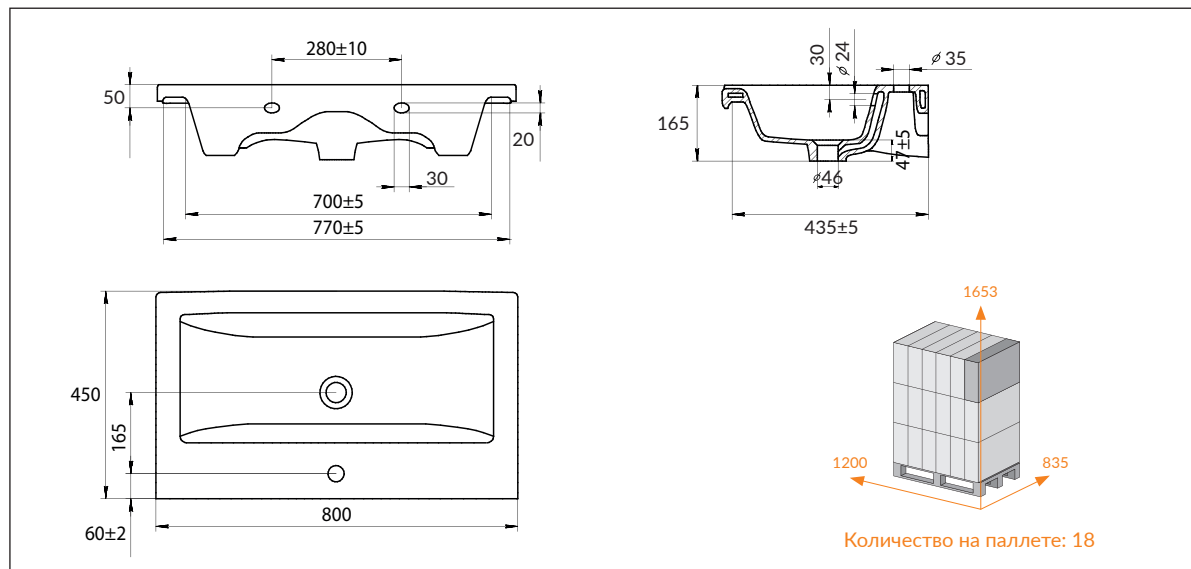

РАЗМЕР

ПРОДУКТ, ММ

КОРОБ, ММ

Высота

165

177

ширина

800

835

глубина

450

507

ВЕС

НЕТТО, КГ

БРУТТО, КГ

масса

16,86

18,1

масса

325,8

342,8

* только для артикулов производства Россия