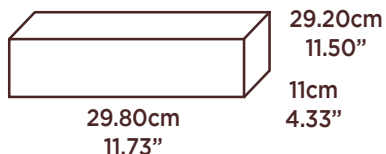

FEATURES • Caractéristiques • Características • Eigenschaften • Kenmerken • Caratteristiche

COIL BEAM CONSTRUCTION
Construction avec profilé en ressort
Estructura Coil Beam
Coil Beam bauweise
Coil-Beam constructie
Costruzione Coil Beam

VINYL BOTTOM
Dessous vinyle
Parte inferior de vinilo
Pvc-boden
Vinyl bodem
Fondo in vinile

INCLUDES • Inclus • Incluye • Inhalt • Bevat • Include

REPAIR PATCH
Rustines
Parche de reparación
Reparatur-flicken
Reparatiepatch
Toppe di riparazione