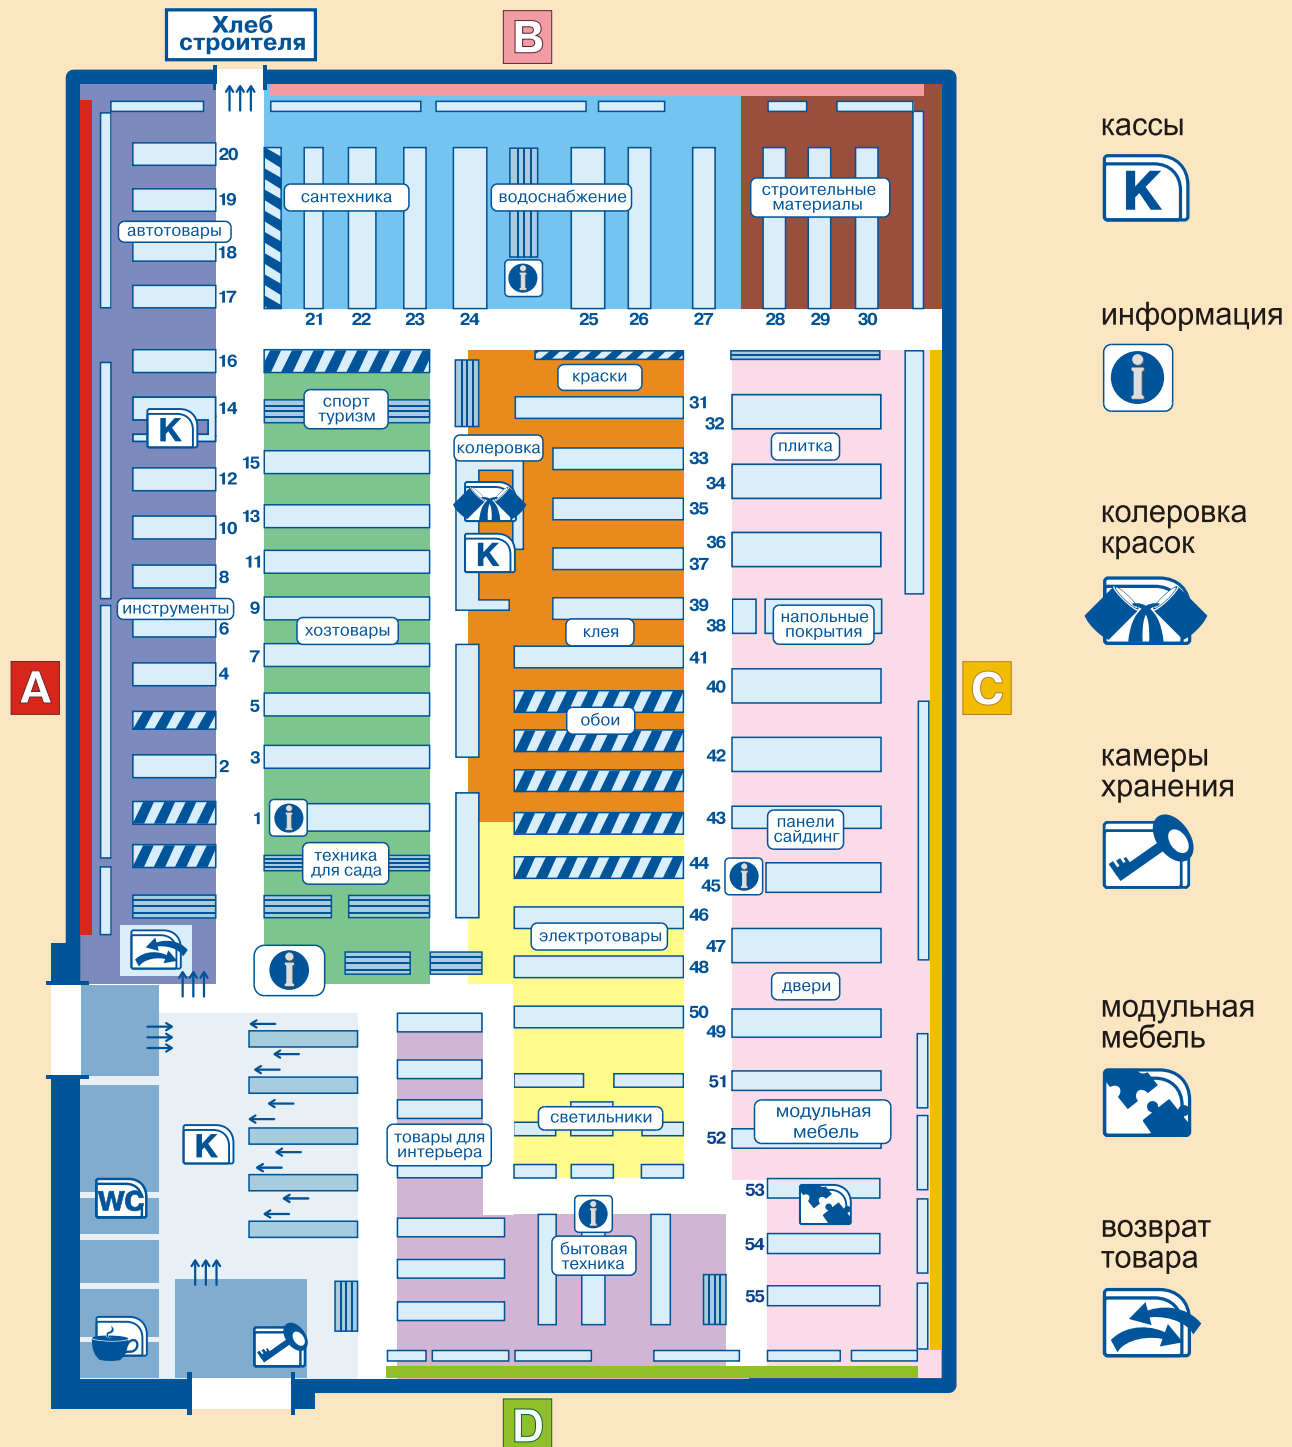

План гипермаркета Строительный дом ОМА

Абразивный, алмазный инструмент	A
Автотовары	18-20
Аксессуары для ванной комнаты	21
Бензоинструмент	1
Бытовая техника	D
Бытовая химия	11-13
Бетоносмесители	2
Ванны	24
Вентиляционные системы	27
Водонагреватели	27
Вытяжки	D
Герметики, силиконы	41
Гипсокартон	C
Грунтовки	30
Двери	47-49
Деревообрабатывающий инструмент	8
Душевые кабины	24
Зеркала	D
Кабельная продукция	44
Камины электрические	D
Канализационная система	28
Канцелярские товары	50
Клея, лаки	41
Краски, эмали	31,39
Кровельные материалы	29
Ламинированный пол	38-42
Линолеум	C
Малярный инструмент	10
Металлорежущий инструмент	A
Метизы	14-17
Модульная мебель	53-55
Обои	41-44
Отопительное оборудование, котлы	B
Панели, сайдинг	40-43
Печи	B
Посуда	D
Плитка керамическая	32-36
Пневмоинструмент	2
Растворители	35
Светильники	50
Сварочный инструмент	2
Семена, удобрения, грунты	11
Сифоны	27
Скобяные изделия	51
Слесарный инструмент	6
Спортивные товары	15
Смесители	23
Спецодежда	3
Строительный инструмент	8
С/х техника	2
Теплоизоляция	29
Умывальники, унитазы	24-25
Фитинги	26
Хозинвентарь	13
Хозяйственные товары	15
Шлифшкурка	A
Шпатлевки	30
Штукатурки	30
Электроинструмент	1
Электротехника	46-50

кассы

информация

колеровка красок

камеры хранения

модульная мебель

возврат товара